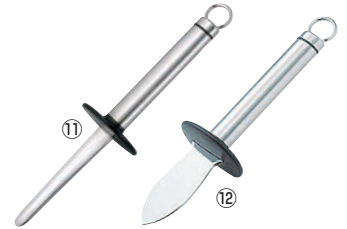

18-8 オイスターナイフ

ページコード	全長	商品コード	価格
⑪L	(9981-704)	4-0496-1101	227 3792900 ¥1,200
⑫S	(9981-145)	4-0496-1201	201 2300300 ¥1,200